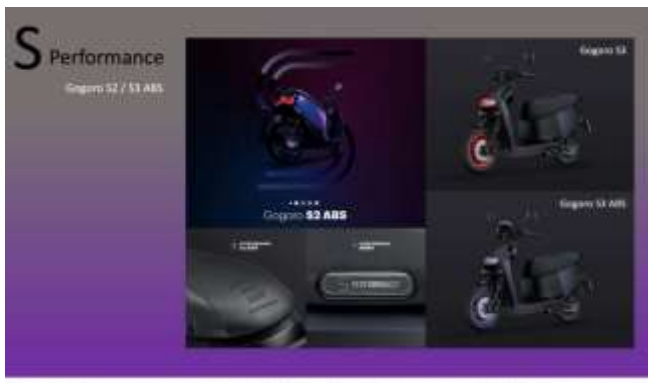

2.Gogoro 專人聯繫取得購車優惠

3.前往指定門市完成購車

4.Gogoro 專人聯繫通知交車

- 活動時間：即日起 ~ 2021/05/31(一)

- 活動內容：

凡購買以下指定車款，總數量達

5-9 台(含)以上，並於活動期間內付完所有車輛全款，即享有車款 5%現金折扣

10 台(含)以上，並於活動期間內付完所有車輛全款，即享有車款 10%現金折扣

✓ **Gogoro S Performance :**

Gogoro S2 Café Racer ABS / Gogoro S2 Café Racer

Gogoro S2 ABS / Gogoro S2

Gogoro S3 ABS / Gogoro S3

<https://pse.is/3dzn9a>

✓ **Gogoro 2 series :**

Gogoro 2 Rumbler ABS / Gogoro 2 Rumbler