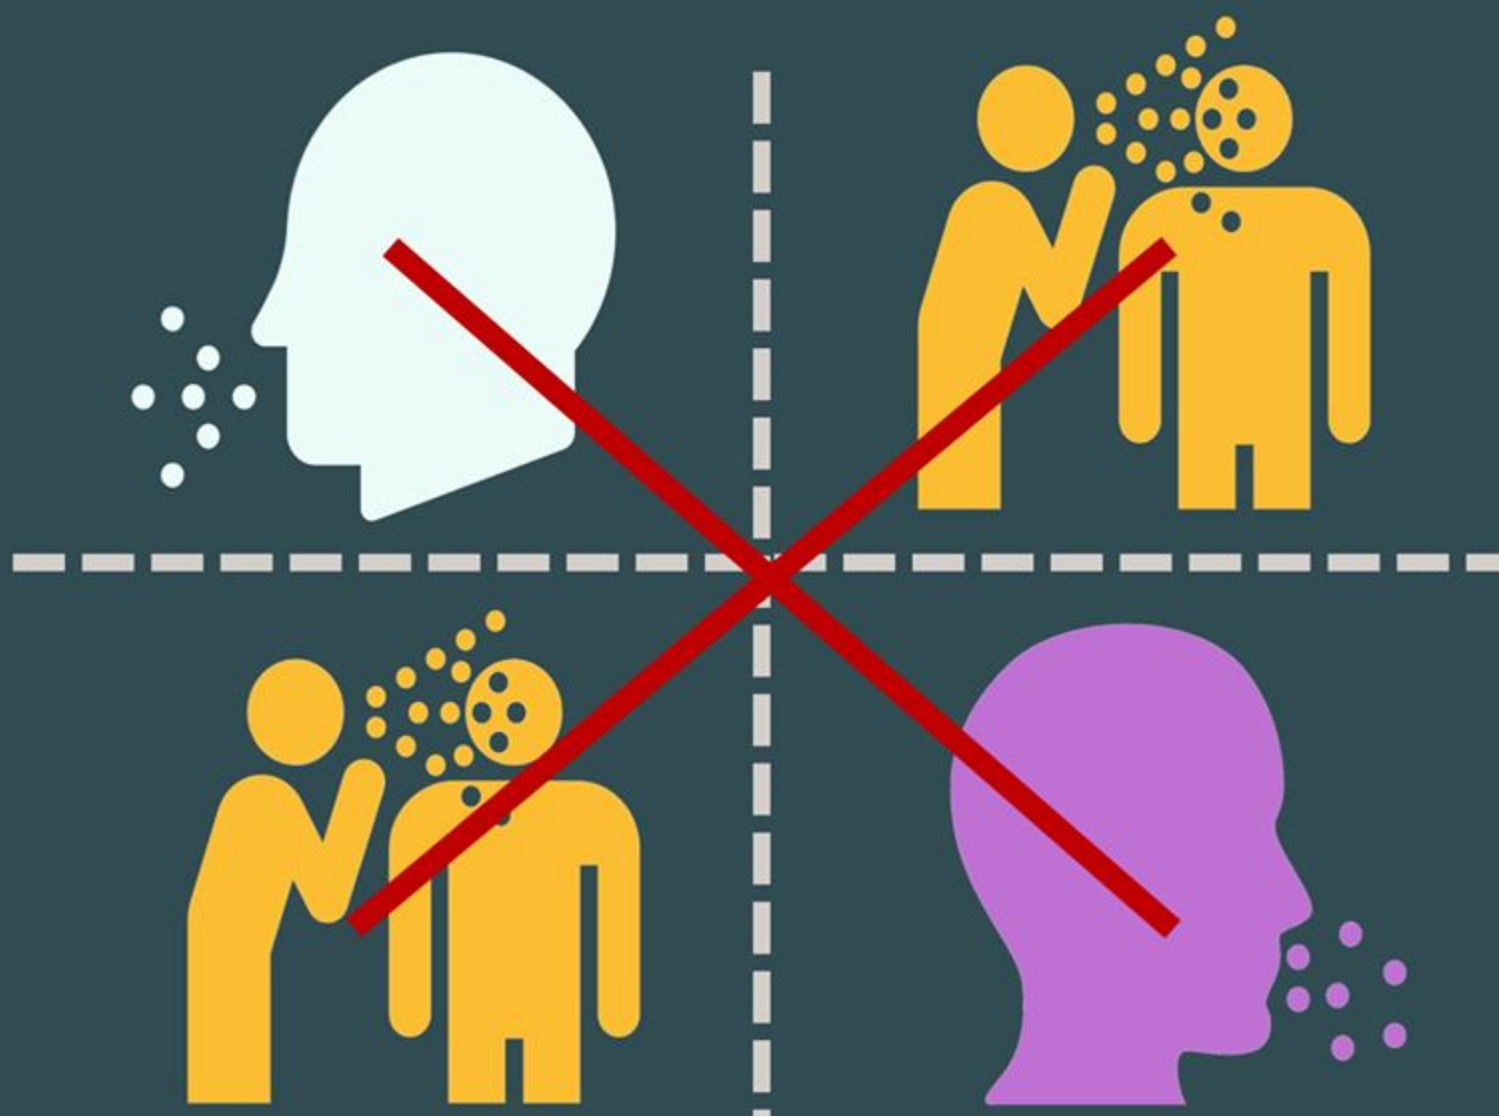

咳嗽和打噴嚏時 請搵住口鼻

くしゃみをする時
鼻や口を覆ってください

Tutup hidung dan mulut di saat batuk dan bersin

Remember to COVER your mouth and nose when sneezing

จำไว้ว่า ต้องปิดปากและจมูก เมื่อจะจาม

Lúc ho hoặc nhảy mũi nên lấy tay che miệng và mũi