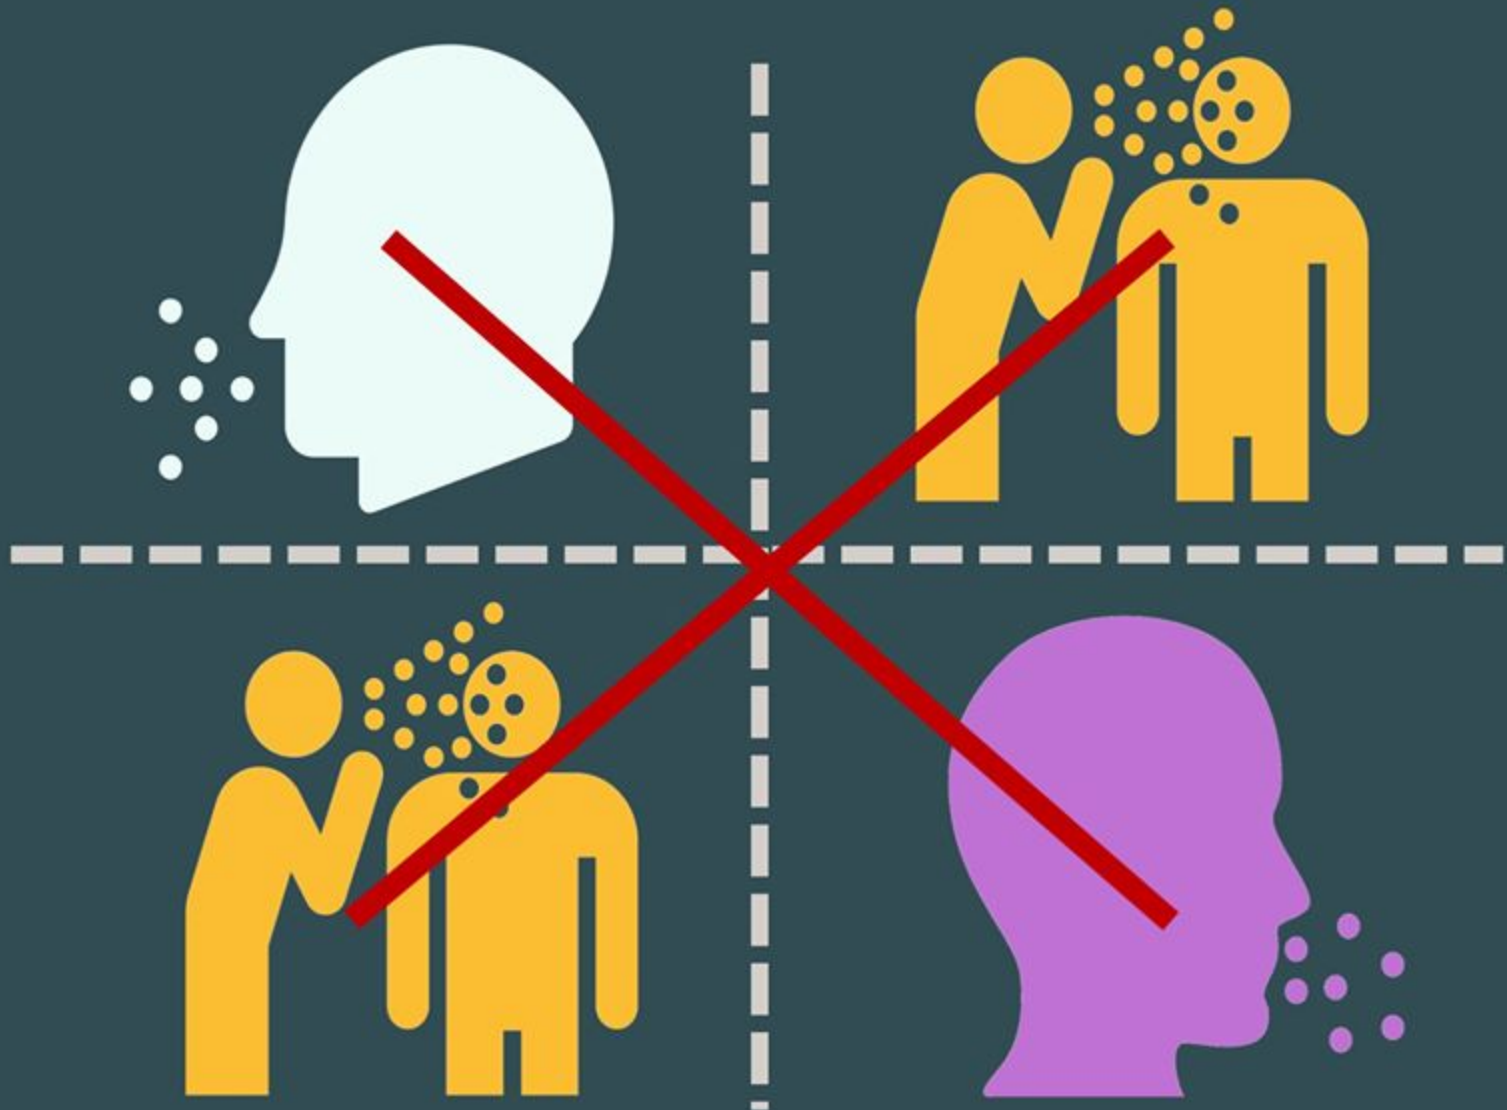

咳嗽和打噴嚏時 請搵住口鼻

くしゃみをする時
鼻や口を覆ってください

Tutup hidung dan mulut di saat batuk dan bersin

Remember to COVER your mouth and nose when sneezing

จำไว้ว่า ต้องปิดปากและจมูก เมื่อจะจาม

Lúc ho hoặc nhảy mũi nên lấy tay che miệng và mũi