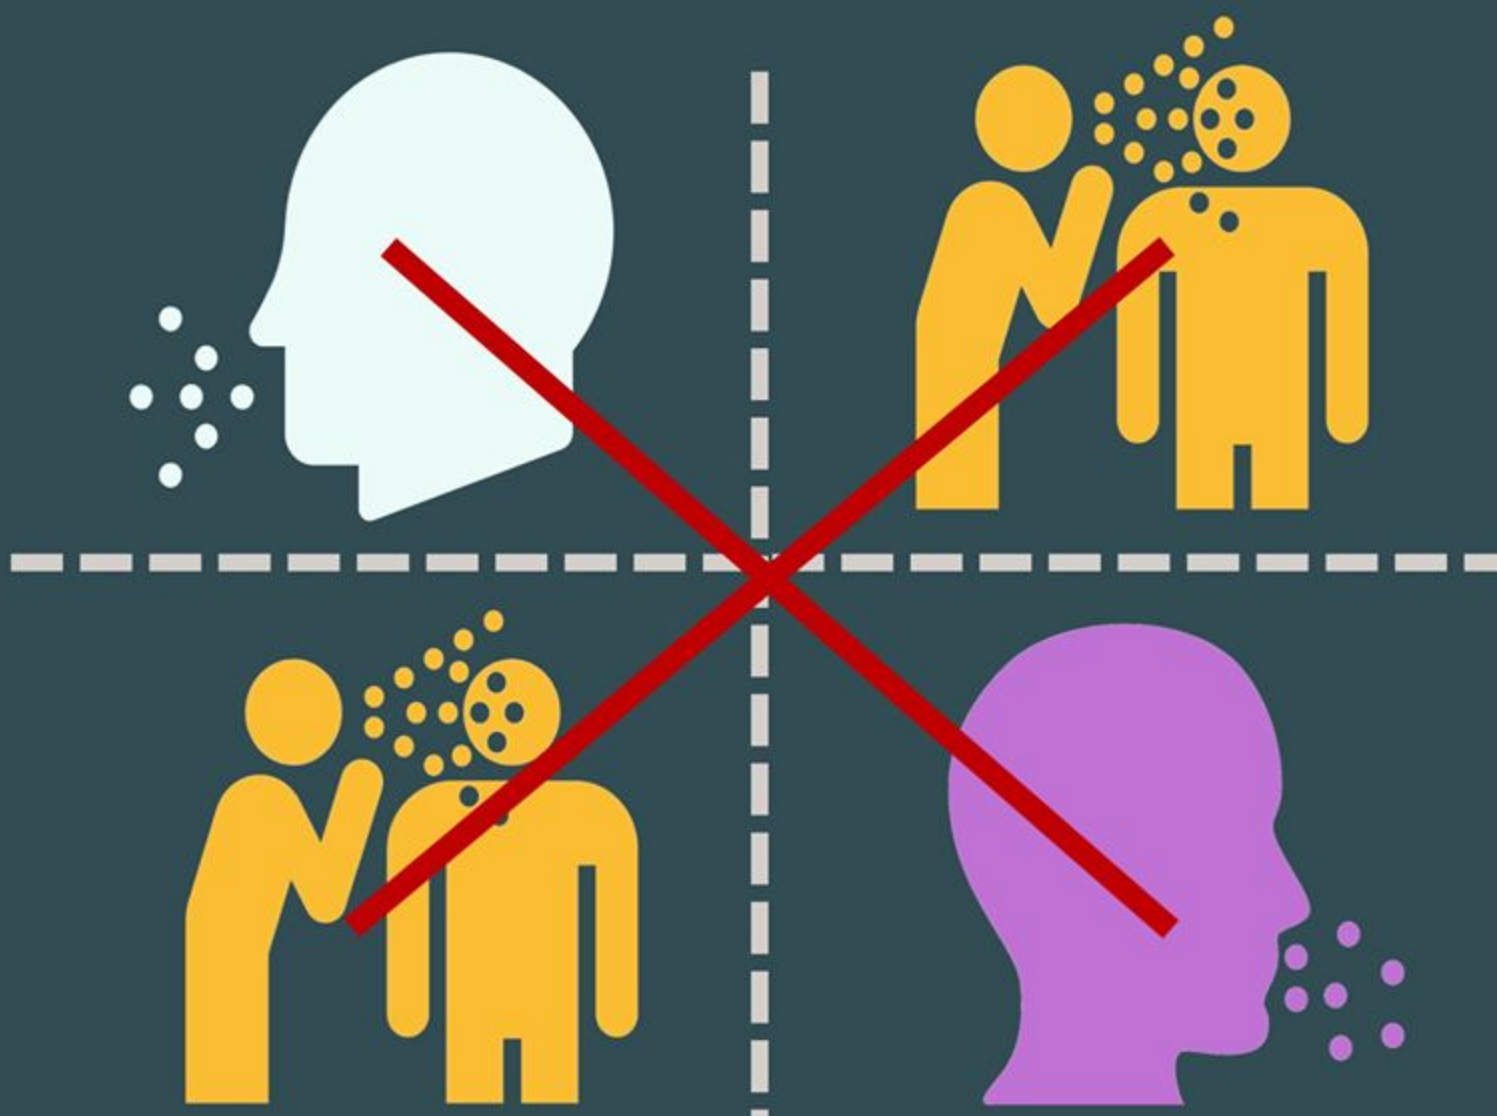

咳嗽和打噴嚏時 請搵住口鼻

くしゃみをする時
鼻や口を覆ってください

Tutup hidung dan mulut di saat batuk dan bersin

Remember to COVER your mouth and nose when sneezing

จำไว้ว่า ต้องปิดปากและจมูก เมื่อจะจาม

Lúc ho hoặc nhảy mũi nên lấy tay che miệng và mũi